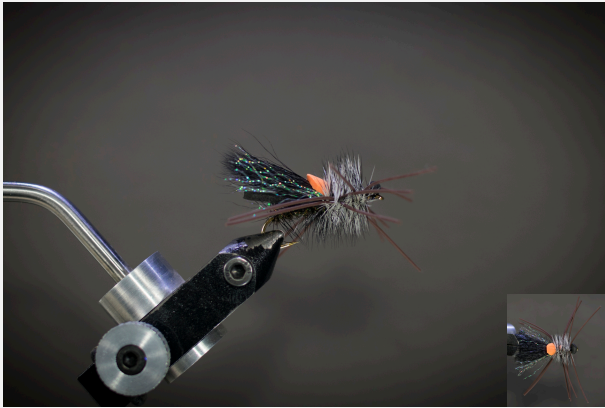

PMX Royal
\$1.500

PMX Yellow
\$1.500

Fat Albert
\$1.500

Psycho Ant Brown
\$1.500

Psycho Ant Black
\$1.500

Big Attractor
\$2.000